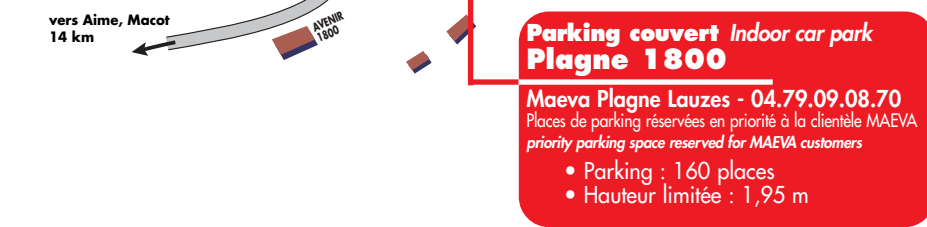

Parking couvert Indoor car park Plagne 1800
Maeva Plagne Lauzes - 04.79.09.08.70
Places de parking réservées en priorité à la clientèle MAEVA
priority parking space reserved for MAEVA customers

- Parking : 160 places
- Hauteur limitée : 1,95 m