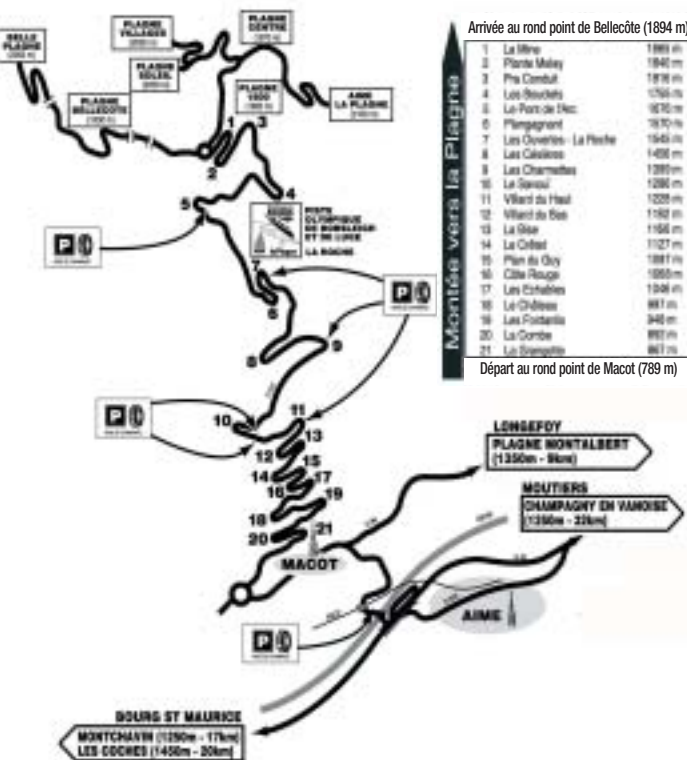

Accès aux stations de la Plagne Access to la Plagne resorts

Stations d'altitude de la Plagne

www.la-plagne.com

CONSEILS - INFORMATIONS

- L'accès aux stations de la Plagne, à partir d'Aime = 17 km
Access to la Plagne ski resorts 17 km from Aime
- ATTENTION - Warning
Accès Champagny par Moûtiers / Access to Champagny via Moûtiers
Accès Montchavin Les Cochères prendre direction Bourg-St-Maurice
Access to Montchavin Les Cochères direction of Bourg-St-Maurice
Accès Plagne Montalbert prendre à droite 1 km après Aime
Access Plagne Montalbert 1 km after Aime take the first road on the right

NAVETTES INTER STATIONS