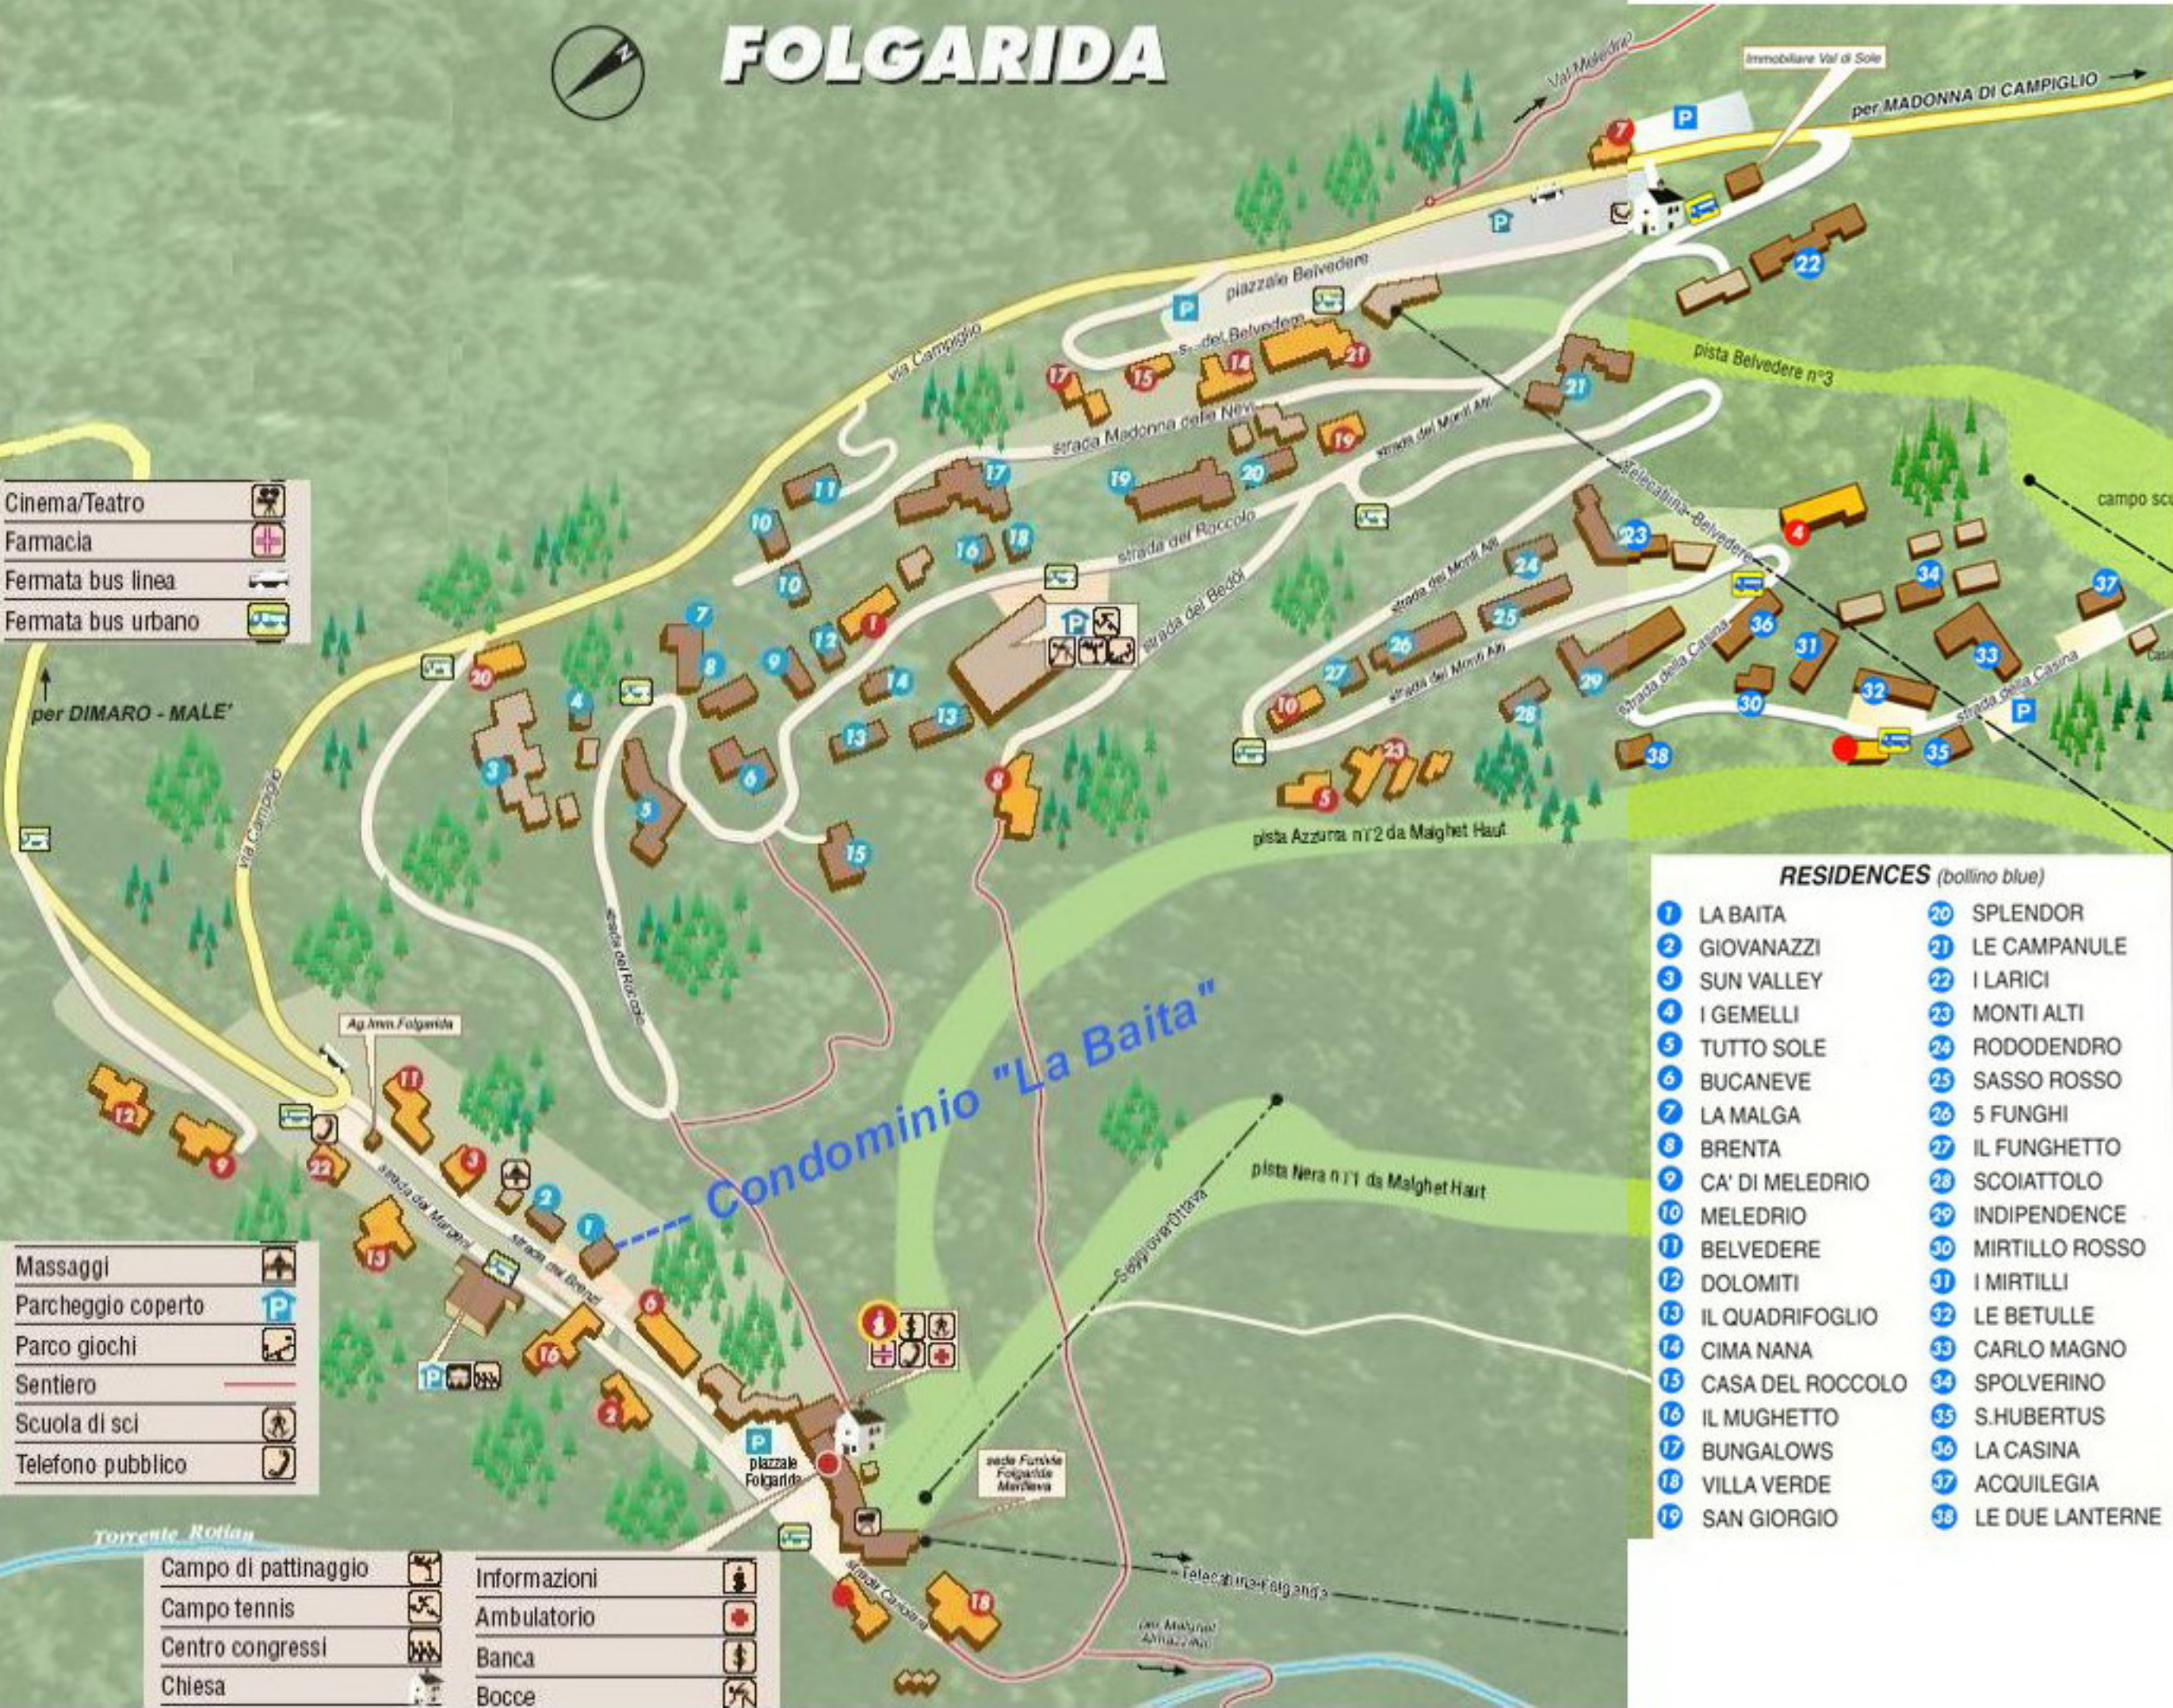

FOLGARIDA

Cinema/Teatro	
Farmacia	
Fermata bus linea	
Fermata bus urbano	

Massaggi	
Parcheggio coperto	
Parco giochi	
Sentiero	
Scuola di sci	
Telefono pubblico	

Campo di pattinaggio		Informazioni	
Campo tennis		Ambulatorio	
Centro congressi		Banca	
Chiesa		Bocce	

RESIDENCES (bollino blue)

1	LA BAITA	20	SPLENDOR
2	GIOVANAZZI	21	LE CAMPANULE
3	SUN VALLEY	22	I LARICI
4	I GEMELLI	23	MONTI ALTI
5	TUTTO SOLE	24	RODODENDRO
6	BUCANEVE	25	SASSO ROSSO
7	LA MALGA	26	5 FUNGHI
8	BRENTA	27	IL FUNGHETTO
9	CA' DI MELEDRIO	28	SCOIATTOLO
10	MELEDRIO	29	INDIPENDENCE
11	BELVEDERE	30	MIRTILLO ROSSO
12	DOLOMITI	31	I MIRTILLI
13	IL QUADRIFOGLIO	32	LE BETULLE
14	CIMA NANA	33	CARLO MAGNO
15	CASA DEL ROCCOLO	34	SPOLVERINO
16	IL MUGHETTO	35	S.HUBERTUS
17	BUNGALOWS	36	LA CASINA
18	VILLA VERDE	37	ACQUILEGIA
19	SAN GIORGIO	38	LE DUE LANTERNE

MARILLEVA 1400

© TECNOLITO TRENTO/2002
RIPRODUZIONE VIETATA
www.tecnolito.biz

© TECNOLITO TRENTO/2002
RIPRODUZIONE VIETATA
www.tecnolito.biz

MARILLEVA 900